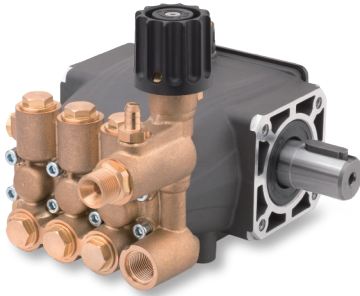

新品
NEW

铜泵头
BRASS HEAD

铝合金连杆
CONNECTING-RODS
IN ALUMINIUM

JR / JRS

414 Series

型号	流量 l/min gpm	压力 bar psi	电机功率 hp kw	重量 kg	转速 rpm	温控阀 TRV	进水口	出水口	易启动	皂液嘴	TSS	编号
JRS 2800 转 N 轴 24mm 实心轴												
JRS 08.15 N	8 2.1	150 2200	3 2.2	4	2800	无	3/8"GF	3/8"GM	无	有	无	25945
JRS 10.15 N	10 2.7	150 2200	4 3.0	4	2800	无	3/8"GF	3/8"GM	无	有	无	25961
JRS 14.15 N	14 3.7	150 2200	5.2 4.0	4	2800	无	3/8"GF	3/8"GM	无	有	无	26441
JR 1450 转 N 轴 24mm 实心轴												
JR 08.15 N	8 2.1	150 2200	3 2.2	4	1450	无	3/8"GF	3/8"GM	无	有	无	26438

Model	流量 l/min gpm	压力 bar psi	Power hp kw	重量 kg	转速 rpm	TRV	Inlet	Outlet	EZ Start	Injection	TSS	Code
JRS 2800 RPM N Version 24mm												
JRS 08.15 N	8 2.1	150 2200	3 2.2	4	2800	No	3/8"GF	3/8"GM	No	Yes	No	25945
JRS 10.15 N	10 2.7	150 2200	4 3.0	4	2800	No	3/8"GF	3/8"GM	No	Yes	No	25961
JRS 14.15 N	14 3.7	150 2200	5.2 4.0	4	2800	No	3/8"GF	3/8"GM	No	Yes	No	26441
JR 1450 RPM N Version 24mm												
JR 08.15 N	8 2.1	150 2200	3 2.2	4	1450	No	3/8"GF	3/8"GM	No	Yes	No	26438