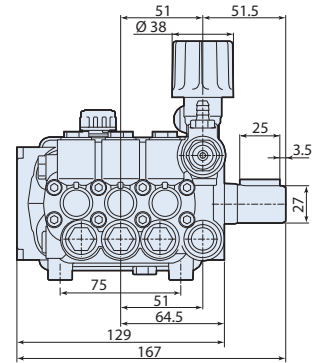

新品
NEW

铜泵头
BRASS HEAD

铝合金连杆
CONNECTING-RODS
IN ALUMINIUM

JR / JRS

414 Series

型号	流量 l/min gpm	压力 bar psi	电机功率 hp kw	重量 kg	转速 rpm	温控阀 TRV	进水口	出水口	易启动	皂液嘴	TSS	编号
JRS 2800 转 N 轴 24mm 实心轴												
JRS 08.15 N	8 2.1	150 2200	3 2.2	4	2800	无	3/8"GF	3/8"GM	无	有	无	25945
JRS 10.15 N	10 2.7	150 2200	4 3.0	4	2800	无	3/8"GF	3/8"GM	无	有	无	25961
JRS 14.15 N	14 3.7	150 2200	5.2 4.0	4	2800	无	3/8"GF	3/8"GM	无	有	无	26441
JR 1450 转 N 轴 24mm 实心轴												
JR 08.15 N	8 2.1	150 2200	3 2.2	4	1450	无	3/8"GF	3/8"GM	无	有	无	26438

Model	流量 l/min gpm	压力 bar psi	Power hp kw	重量 kg	转速 rpm	TRV	Inlet	Outlet	EZ Start	Injection	TSS	Code
JRS 2800 RPM N Version 24mm												
JRS 08.15 N	8 2.1	150 2200	3 2.2	4	2800	No	3/8"GF	3/8"GM	No	Yes	No	25945
JRS 10.15 N	10 2.7	150 2200	4 3.0	4	2800	No	3/8"GF	3/8"GM	No	Yes	No	25961
JRS 14.15 N	14 3.7	150 2200	5.2 4.0	4	2800	No	3/8"GF	3/8"GM	No	Yes	No	26441
JR 1450 RPM N Version 24mm												
JR 08.15 N	8 2.1	150 2200	3 2.2	4	1450	No	3/8"GF	3/8"GM	No	Yes	No	26438