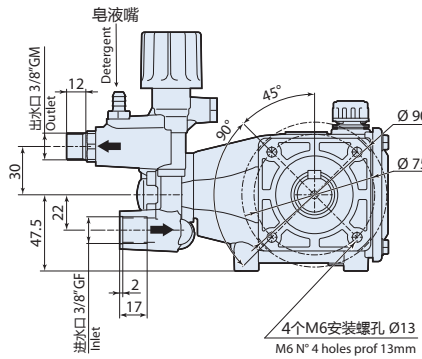

新品
NEW

铜泵头
BRASS HEAD

铝合金连杆
CONNECTING-RODS
IN ALUMINIUM

JR / JRS

414 Series

型号	流量 l/min gpm	压力 bar psi	电机功率 hp kw	重量 kg	转速 rpm	温控阀 TRV	进水口	出水口	易启动	皂液嘴	TSS	编号
JRS 2800 转 N 轴 24mm 实心轴												
JRS 08.15 N	8 2.1	150 2200	3 2.2	4	2800	无	3/8"GF	3/8"GM	无	有	无	25945
JRS 10.15 N	10 2.7	150 2200	4 3.0	4	2800	无	3/8"GF	3/8"GM	无	有	无	25961
JRS 14.15 N	14 3.7	150 2200	5.2 4.0	4	2800	无	3/8"GF	3/8"GM	无	有	无	26441
JR 1450 转 N 轴 24mm 实心轴												
JR 08.15 N	8 2.1	150 2200	3 2.2	4	1450	无	3/8"GF	3/8"GM	无	有	无	26438

Model	流量 l/min gpm	压力 bar psi	Power hp kw	重量 kg	转速 rpm	TRV	Inlet	Outlet	EZ Start	Injection	TSS	Code
JRS 2800 RPM N Version 24mm												
JRS 08.15 N	8 2.1	150 2200	3 2.2	4	2800	No	3/8"GF	3/8"GM	No	Yes	No	25945
JRS 10.15 N	10 2.7	150 2200	4 3.0	4	2800	No	3/8"GF	3/8"GM	No	Yes	No	25961
JRS 14.15 N	14 3.7	150 2200	5.2 4.0	4	2800	No	3/8"GF	3/8"GM	No	Yes	No	26441
JR 1450 RPM N Version 24mm												
JR 08.15 N	8 2.1	150 2200	3 2.2	4	1450	No	3/8"GF	3/8"GM	No	Yes	No	26438